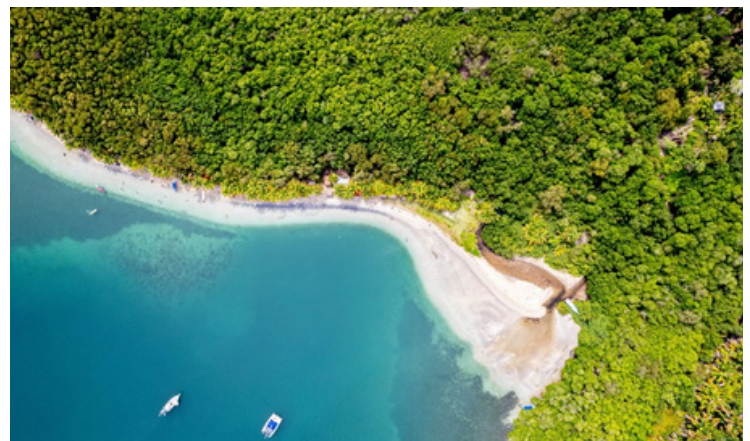

Precio desde 5.305€
(Tasas aéreas 365€ incluidas)

TANDEM
LUXURY TRAVEL

Fecha de publicación: 08/04/2026
www.tandemluxurytravel.com
info@tandemluxurytravel.com
C.I.F. A58432469