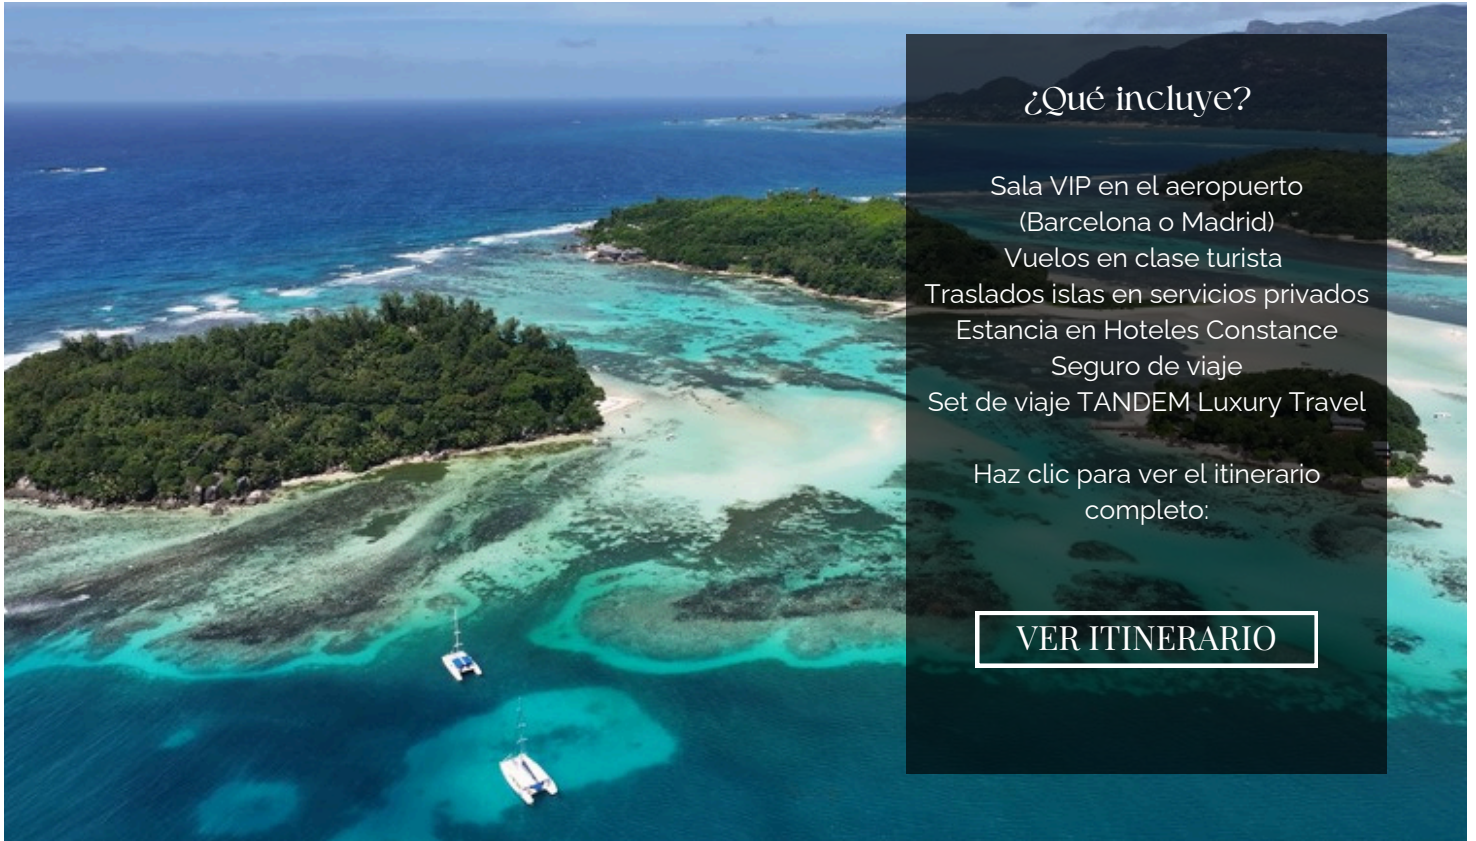

SEYCHELLES

Combinado en las islas de Mahé y Praslin

Duración
9 días

Salidas todo
el año

Salidas
diarias

CONSTANCE EPHELIA, MAHÉ · CONSTANCE LEMURIA, PRASLÍN

¿Qué incluye?

Sala VIP en el aeropuerto
(Barcelona o Madrid)
Vuelos en clase turista
Traslados islas en servicios privados
Estancia en Hoteles Constance
Seguro de viaje
Set de viaje TANDEM Luxury Travel